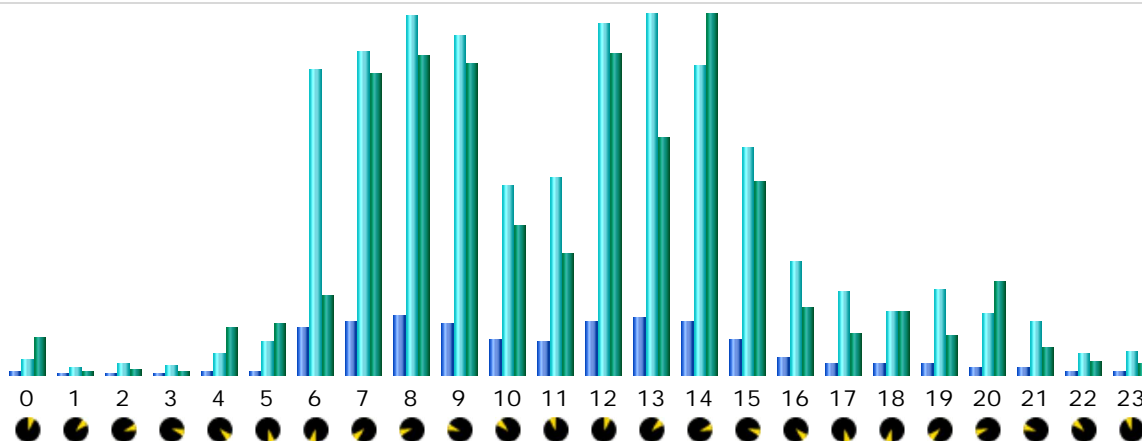

Horas

Horas	Páginas	Hits	Bytes	Horas	Páginas	Hits	Bytes
00	42	321	39.55 MB	12	1,096	7,154	339.51 MB
01	31	152	3.31 MB	13	1,150	7,327	250.83 MB
02	23	219	5.20 MB	14	1,072	6,301	379.76 MB
03	26	188	2.59 MB	15	730	4,638	203.22 MB
04	48	414	50.12 MB	16	358	2,302	70.68 MB
05	80	676	53.45 MB	17	221	1,674	42.84 MB
06	946	6,202	83.86 MB	18	210	1,302	66.33 MB
07	1,095	6,572	317.82 MB	19	218	1,748	40.48 MB
08	1,219	7,292	336.72 MB	20	150	1,252	98.23 MB
09	1,026	6,900	328.52 MB	21	129	1,081	29.41 MB
10	692	3,863	156.37 MB	22	63	439	14.06 MB
11	680	4,002	127.82 MB	23	54	478	12.37 MB

Países (Top 25) - [Lista completa](#)

Países	Páginas	Hits	Bytes	
Brasil	br	10,712	67,307	2.68 GB