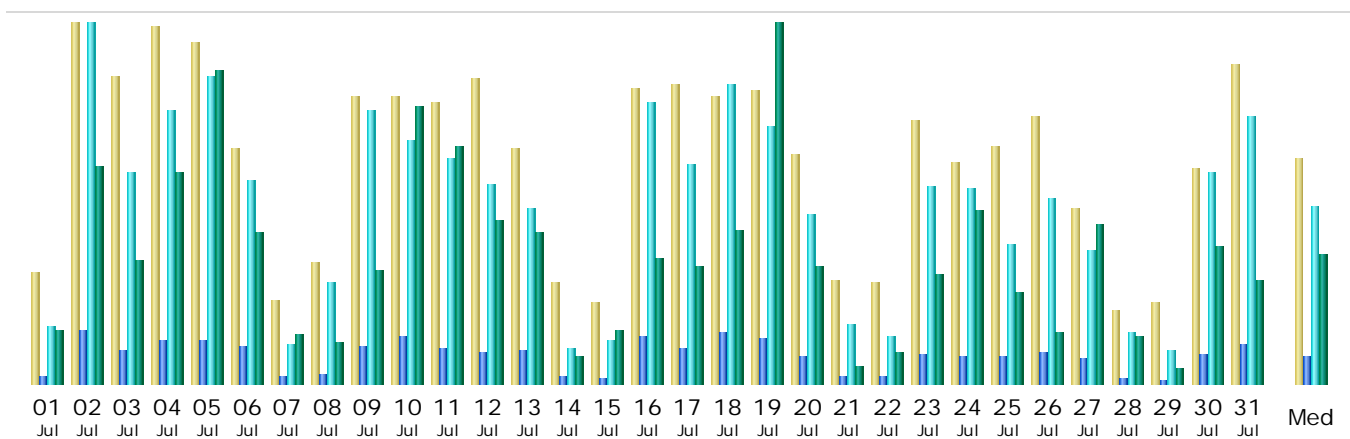

Dia	Numero de visitas	Páginas	Hits	Bytes
01 Jul 2012	40	102	745	40.66 MB
02 Jul 2012	129	701	4,756	166.25 MB
03 Jul 2012	110	436	2,790	94.71 MB
04 Jul 2012	128	562	3,599	162.06 MB
05 Jul 2012	122	569	4,062	238.60 MB
06 Jul 2012	84	484	2,680	116.17 MB
07 Jul 2012	30	84	508	38.15 MB
08 Jul 2012	43	129	1,334	30.64 MB
09 Jul 2012	103	499	3,606	86.47 MB
10 Jul 2012	103	622	3,200	211.32 MB
11 Jul 2012	101	450	2,980	181.72 MB
12 Jul 2012	109	403	2,627	125.26 MB
13 Jul 2012	84	444	2,316	115.81 MB
14 Jul 2012	36	88	472	20.83 MB
15 Jul 2012	29	66	580	40.89 MB
16 Jul 2012	106	614	3,725	95.40 MB
17 Jul 2012	107	472	2,882	90.17 MB
18 Jul 2012	103	677	3,963	117.64 MB
19 Jul 2012	105	593	3,401	275.28 MB
20 Jul 2012	82	359	2,226	89.80 MB
21 Jul 2012	37	82	775	13.24 MB
22 Jul 2012	36	96	617	23.59 MB
23 Jul 2012	94	385	2,597	83.90 MB
24 Jul 2012	79	362	2,577	132.86 MB
25 Jul 2012	85	356	1,843	70.16 MB
26 Jul 2012	96	400	2,447	39.47 MB
27 Jul 2012	63	324	1,753	121.37 MB
28 Jul 2012	26	63	681	35.73 MB
29 Jul 2012	29	47	444	11.23 MB
30 Jul 2012	77	377	2,786	104.84 MB
31 Jul 2012	114	513	3,525	78.79 MB
Med	80	366	2,338	98.49 MB
Total	2,490	11,359	72,497	2.98 GB

Dias da semana