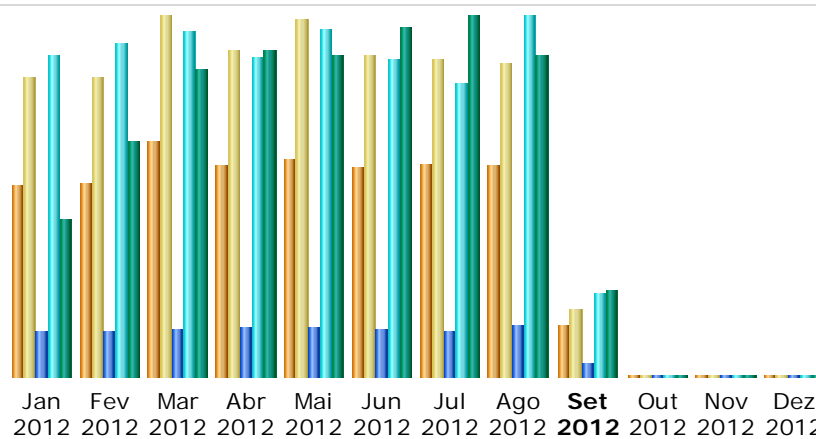

Última Actualização: 10 Set 2012 - 07:16

Período considerado: 

Resumo

Período considerado	Mês Jul 2012				
Primeira visita	NA				
Última visita	31 Jul 2012 - 22:06				
	Visitantes únicos	Numero de visitas	Páginas	Hits	Bytes
Tráfego visualizado *	1,663	2,490 (1.49 visitas/visitante)	11,359 (4.56 Páginas/Visita)	72,497 (29.11 Hits/Visita)	2.98 GB (1255.54 KB/Visita)
Tráfego não visualizado *			4,191	30,875	1.04 GB

* Tráfego "não visto" é tráfego gerado por robots, worms ou respostas a códigos de status HTTP especiais.

Histórico mensal

Mês	Visitantes únicos	Numero de visitas	Páginas	Hits	Bytes
Jan 2012	1,500	2,345	10,934	79,424	1.31 GB
Fev 2012	1,510	2,341	10,999	82,185	1.95 GB
Mar 2012	1,838	2,820	11,828	85,363	2.54 GB
Abr 2012	1,648	2,557	11,869	78,898	2.71 GB
Mai 2012	1,699	2,798	12,105	85,644	2.66 GB
Jun 2012	1,638	2,511	11,478	78,385	2.89 GB
Jul 2012	1,663	2,490	11,359	72,497	2.98 GB
Ago 2012	1,652	2,456	12,831	88,929	2.66 GB
Set 2012	400	529	2,971	20,424	729.71 MB
Out 2012	0	0	0	0	0
Nov 2012	0	0	0	0	0
Dez 2012	0	0	0	0	0
Total	13,548	20,847	96,374	671,749	20.42 GB