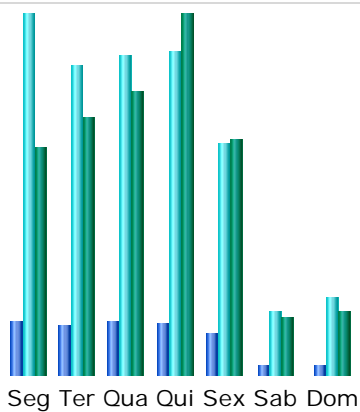

Dia	Páginas	Hits	Bytes
Seg	515	3,494	107.37 MB
Ter	481	2,994	121.57 MB
Qua	511	3,096	132.90 MB
Qui	491	3,134	169.65 MB
Sex	402	2,243	110.79 MB
Sab	79	609	26.99 MB
Dom	88	744	29.40 MB